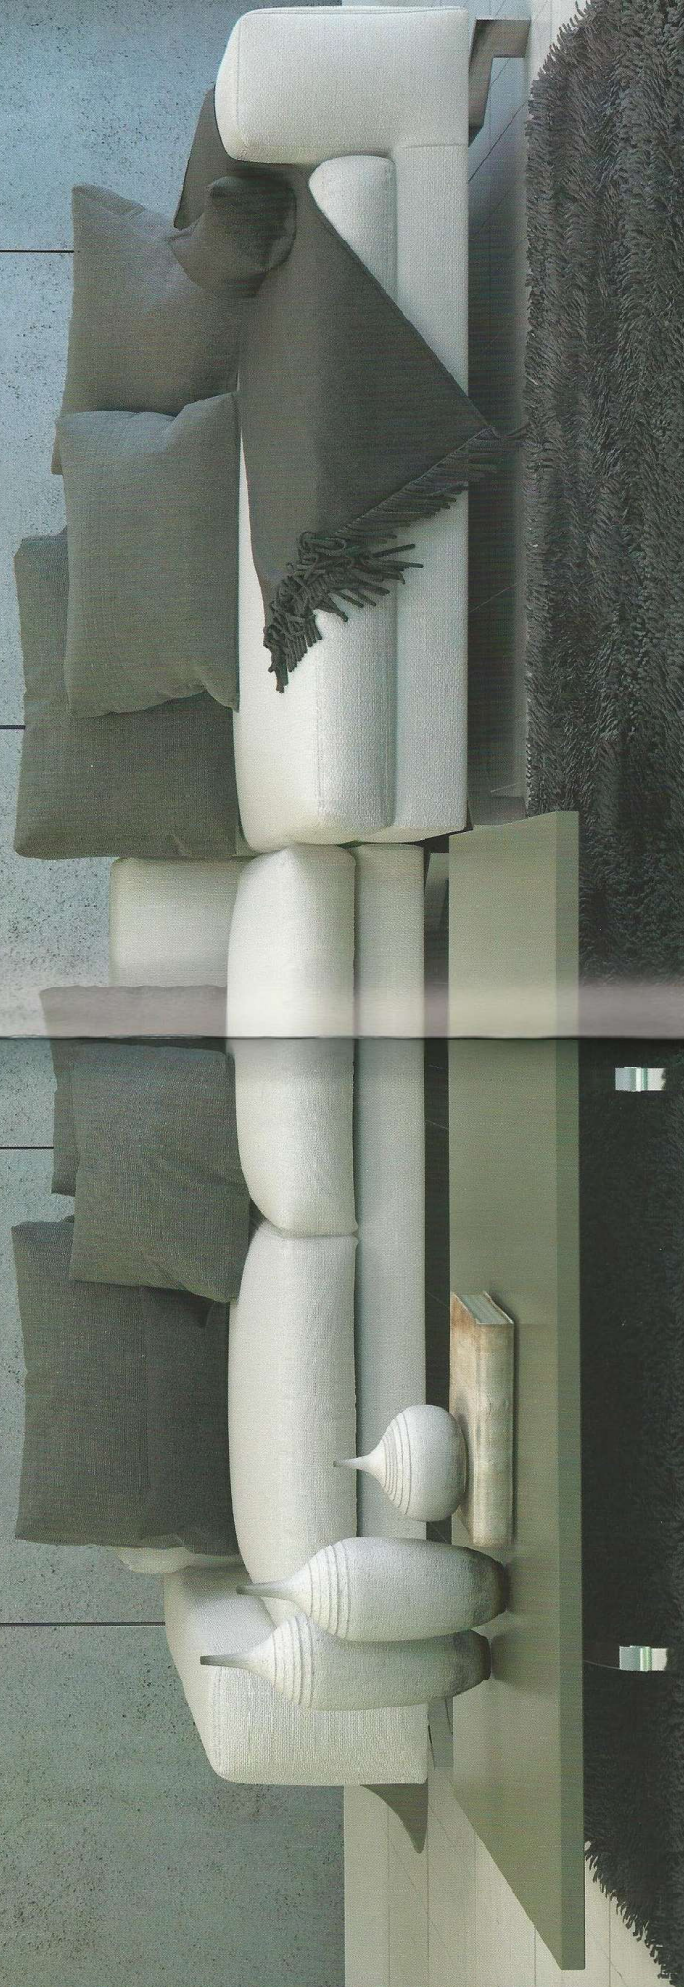

tech

60L | Rovere sbiancato,
scorrevole interno muro.
Disponibile in tutti i colori.

Maniglie

ogni porta la sua maniglia,
a ogni gusto il suo design,
sei maniglie dal classico
al moderno per ogni esigenza

modello Fenix

modello Pitagora

modello Elios

modello Ester

modello Antea

modello Derby

essenza: Raso Muro

Porta RASO MURO
tutta altezza cm. 270
nel colore della parete.
Maniglia Brera
cromo lucido.

270 cm. wall height
RASO MURO door
in wall colour.
Polished chrome
Brera handle.

RASO MURO
laccata RAL lucido.
Maniglia Brera
cromo lucido.

RASO MURO door.
RAL gloss lacquered.
Polished chrome
Brera handle.

RASO MURO
rivestita
con lo stesso
materiale
della parete.
Maniglia Brera
cromo lucido.

RASO MURO coor
coated with
the same material
as the room walls.
Polished chrome
Brera handle.

Brera cromo lucido - Polished chrome Brera