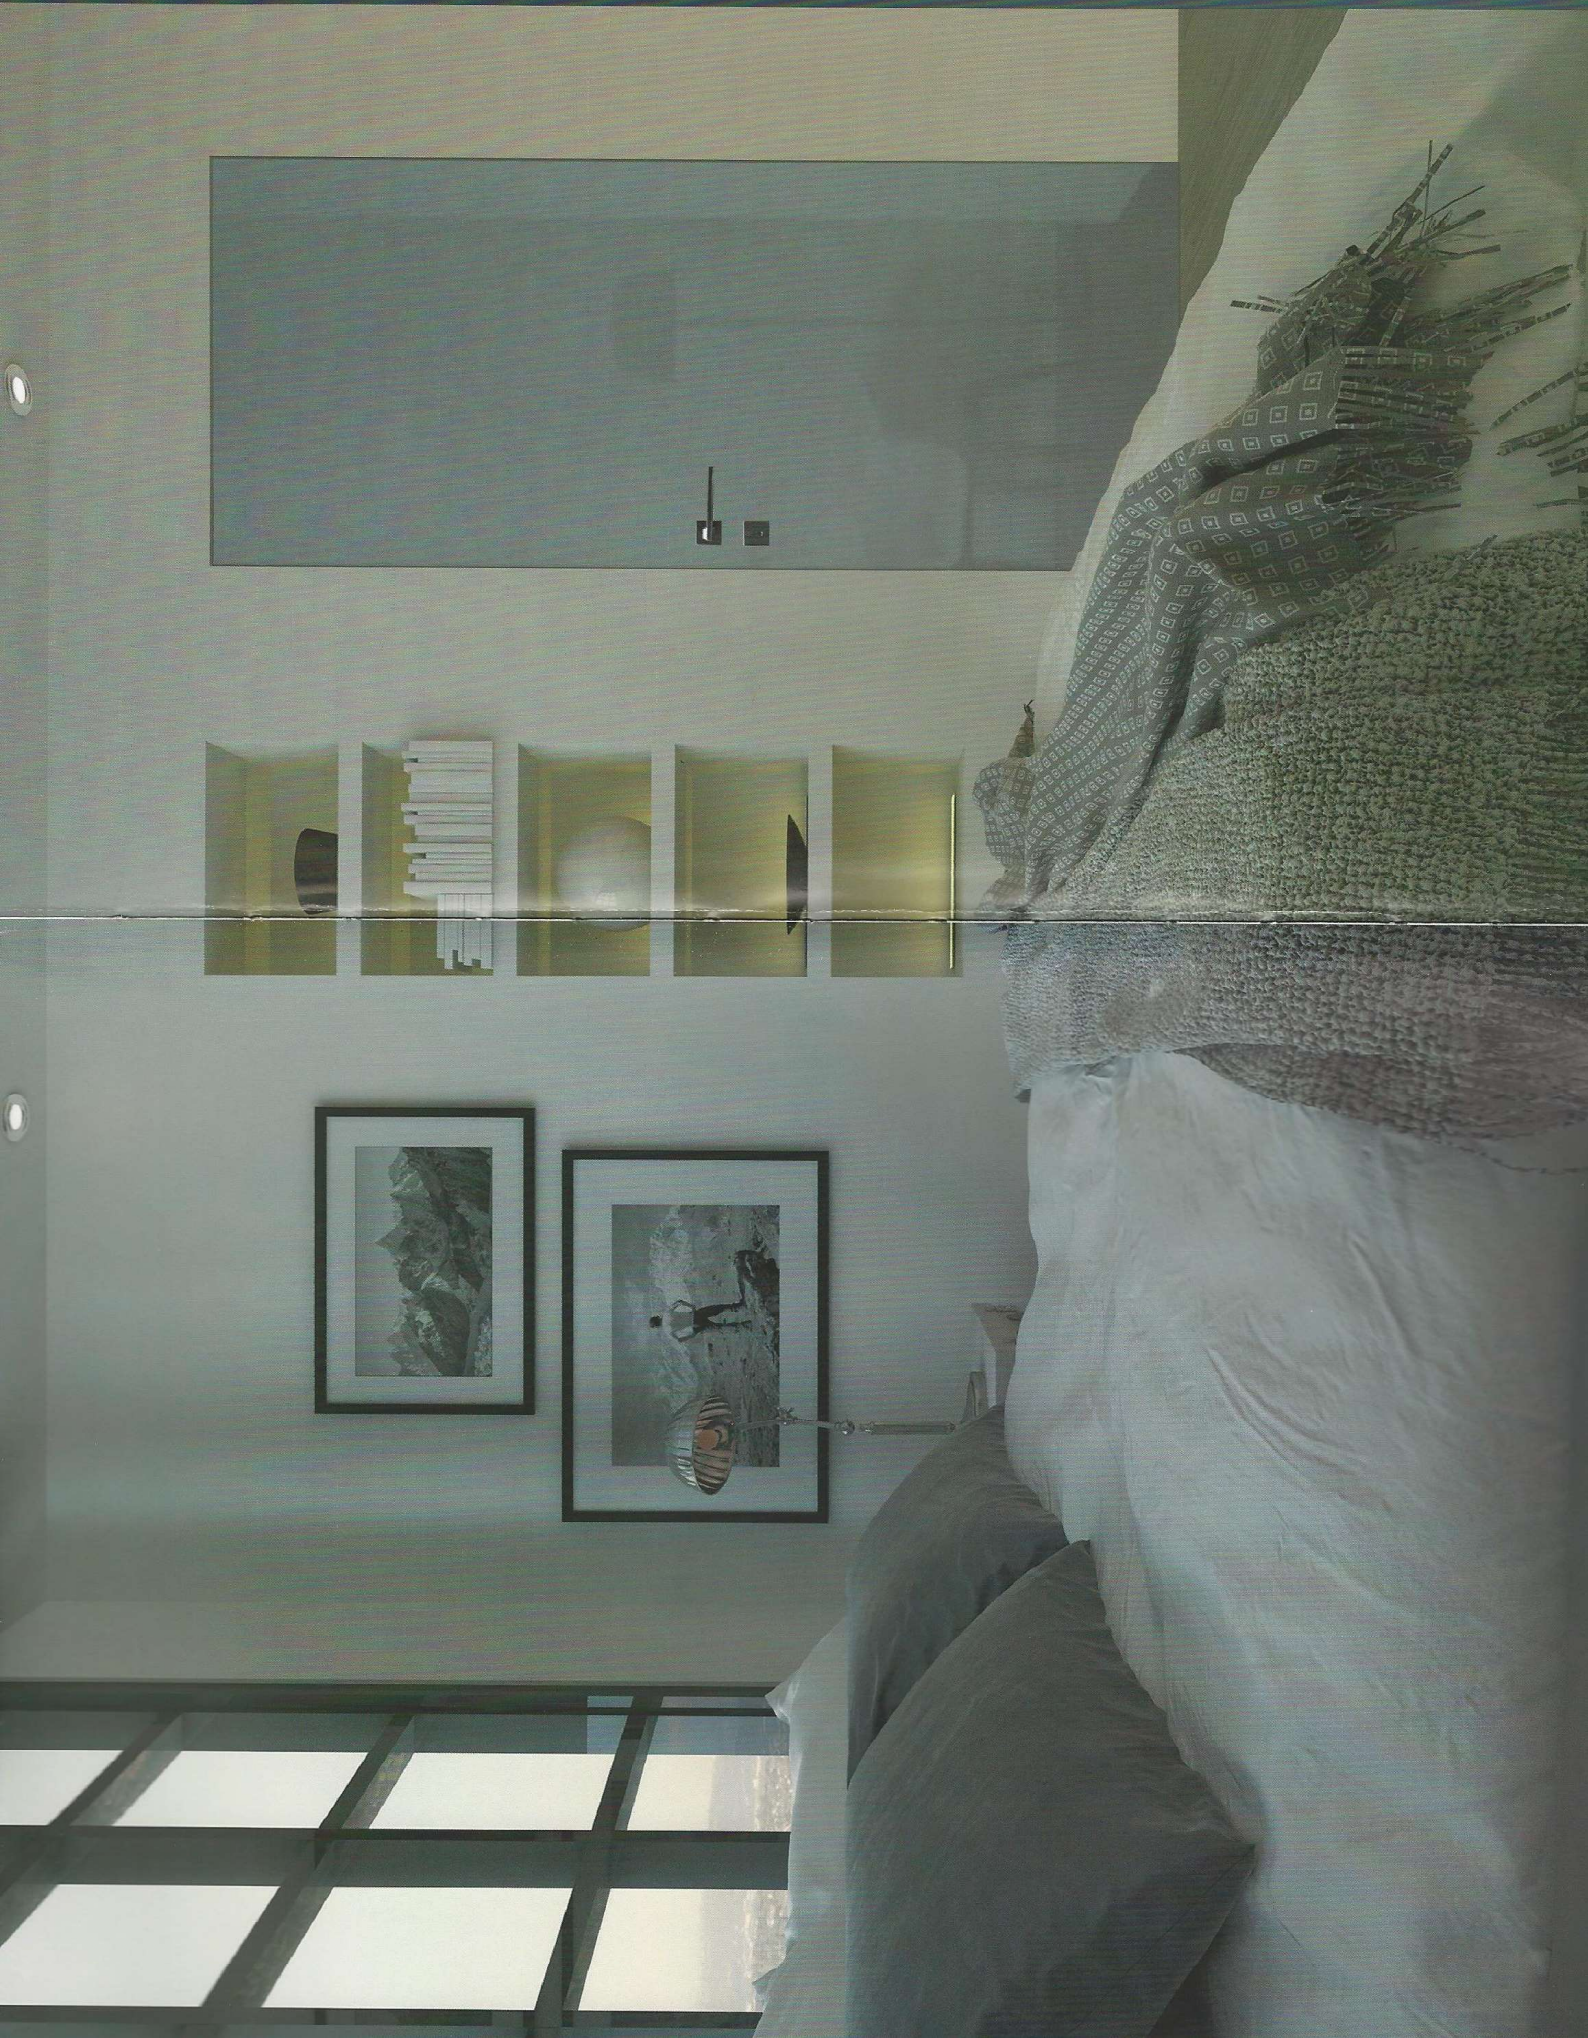

tech

Linea attuale collocabile in tutti gli ambienti,
linee tecniche di solida concezione.

tech

60L | Telaio rondò, noce biondo, disponibile anche con telaio piatto.

tech

60LA Telaio piatto, bianca con un inserto mod. A

tech

60L | Rovere sbiancato,
scorrevole interno muro.
Disponibile in tutti i colori.

Maniglie

ogni porta la sua maniglia,
a ogni gusto il suo design,
sei maniglie dal classico
al moderno per ogni esigenza

modello Fenix

modello Pitagora

modello Elios

modello Ester

modello Antea

modello Derby

essenza: Raso Muro

Porta RASO MURO
tutta altezza cm. 270
nel colore della parete.
Maniglia Brera
cromo lucido.

270 cm. wall height
RASO MURO door
in wall colour.
Polished chrome
Brera handle.

RASO MURO
laccata RAL lucido.
Maniglia Brera
cromo lucido.

RASO MURO door.
RAL gloss lacquered.
Polished chrome
Brera handle.