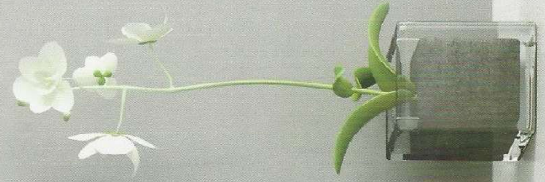

tech

60L | Rovere sbiancato,
scorrevole interno muro.
Disponibile in tutti i colori.

Maniglie

ogni porta la sua maniglia,
a ogni gusto il suo design,
sei maniglie dal classico
al moderno per ogni esigenza

modello Fenix

modello Pitagora

modello Elios

modello Ester

modello Antea

modello Derby

essenza: Raso Muro

Porta RASO MURO
tutta altezza cm. 270
nel colore della parete.
Maniglia Brera
cromo lucido.

270 cm. wall height
RASO MURO door
in wall colour.
Polished chrome
Brera handle.

RASO MURO
laccata RAL lucido.
Maniglia Brera
cromo lucido.

RASO MURO door.
RAL gloss lacquered.
Polished chrome
Brera handle.